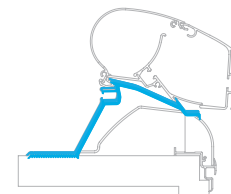

АДАПТЕРЫ ДЛЯ МАРКИЗ С КРЕПЛЕНИЕМ К КРЫШЕ — PR 2000 И PR 2500

21

22

23

28

33

CRAFTER (ДО 2017 г. в.) и SPRINTER		MASTER и MOVANO (до 2011 г. в.)		LMC и TEC (до 2014 г. в.)		RAPIDO DISTINCTION		АДАПТЕР PR-HOBBY CARAVAN 2014	
ДЛИНА МАРКИЗЫ	АРТ. №	ДЛИНА МАРКИЗЫ	АРТ. №	ДЛИНА МАРКИЗЫ	АРТ. №	ДЛИНА МАРКИЗЫ	АРТ. №	ДЛИНА МАРКИЗЫ	АРТ. №
2,65 м	9103103902	3,00 м	9103103909	3,00 м	9103103914	5,00 м	9103104115	3 шт.	9103104203
3,00 м	9103103903	3,50 м	9103103910	3,50 м	9103103915	5,50 м	9103104116		
3,50 м	9103103904	3,75 м	9103103911	3,75 м	9103103916				
3,75 м	9103103905	4,00 м	9103103912	4,00 м	9103103917				
4,00 м	9103103906	4,50 м	9103103913	4,50 м	9103103918				
4,50 м	9103103907	5,00 м	9103104173	5,00 м	9103103919				
3 шт.	9103103908			5,50 м	9103103920				
				6,00 м	9103103921				
				3 шт.	9103103922				