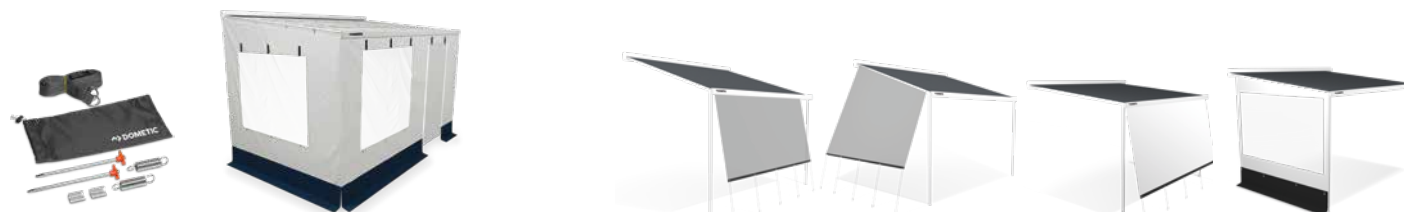

Приведенная ниже таблица поможет подобрать конфигурацию маркиз для всех широко используемых микроавтобусов. Она содержит краткий обзор всех основных компонентов, а также доступных аксессуаров.

Просто выберите модель PR 1100 нужной длины и адаптер, соответствующий вашему транспортному средству. Не забудьте заказать комплект рулонов губчатой ленты для герметизации области между маркизой и транспортным средством. После завершения основного заказа добавьте необходимые аксессуары.

КОМПЛЕКТ ОТТЯЖЕК	ЛИЦЕВАЯ ПАНЕЛЬ CAMPROOM	БОКОВЫЕ ПАНЕЛИ CAMPROOM	ЛИЦЕВАЯ ПАНЕЛЬ SUNPROTECT	БОКОВЫЕ ПАНЕЛИ SUNPROTECT	ЛИЦЕВАЯ ПАНЕЛЬ RAINPROTECT	БОКОВЫЕ ПАНЕЛИ RAINPROTECT
АКСЕССУАРЫ						
9103104000	9103103923	9103103933	9103103941	Н/Д	9103103954	Н/Д
9103104000	9103103924	9103103934	9103103942	9103103950	9103103955	9103103967
АКСЕССУАРЫ						
9103104000	9103103926	9103103940	9103103943	9103103951	9103103956	9103103968
9103104000	9103103928	9103103940	9103103945	9103103951	9103103958	9103103968
АКСЕССУАРЫ						
9103104000	9103103924	9103103940	9103103942	9103103951	9103103955	9103103968
9103104000	9103103926	9103103940	9103103943	9103103951	9103103956	9103103968
9103104000	9103103928	9103103940	9103103945	9103103951	9103103958	9103103968
9103104000	9103103929	9103103940	9103103946	9103103951	9103103959	9103103968
АКСЕССУАРЫ						
9103104000	9103103923	9103103933	9103103941	Н/Д	9103103954	Н/Д
9103104000	9103103924	9103103940	9103103942	9103103951	9103103955	9103103968