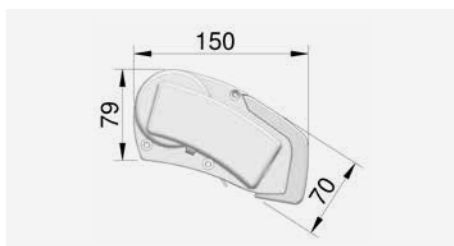

ОПТИМИЗИРОВАННАЯ КОНСТРУКЦИЯ

Компактный и легкий корпус