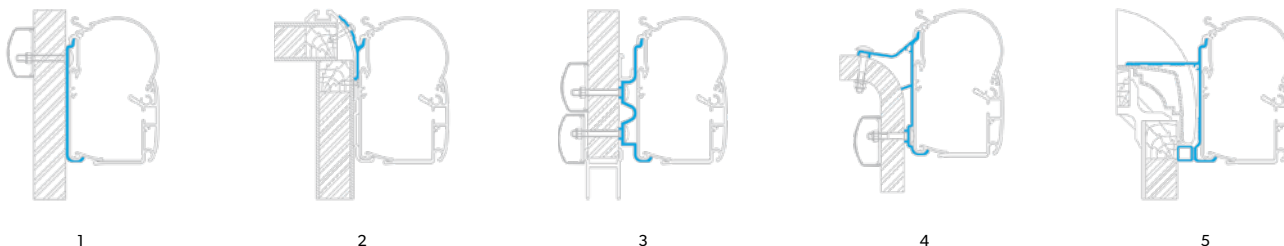

АДАПТЕРЫ МАРКИЗ ДЛЯ РАЗЛИЧНЫХ АВТОМОБИЛЕЙ

Благодаря им маркизы Dometic подойдут (почти) к любому автодому или кемперу! Стенки и крыши автомобилей представляют собой, кроме прочего, элементы дизайна. Они могут иметь различную форму – плоскую, изогнутую и т. д. Широкий ассортимент аксессуаров Dometic позволяет добиться идеального согласования автомобиля и маркизы и превосходного результата монтажа.

АДАПТЕРЫ ДЛЯ НАСТЕННЫХ МАРКИЗ — PW 1100 и PW 1500

STANDARD FLAT		EURA MOBIL		HYMER CAMP		HYMER VAN B2		LAIKA ECOVIP 1	
ДЛИНА МАРКИЗЫ	АРТ. №	ДЛИНА МАРКИЗЫ	АРТ. №	ДЛИНА МАРКИЗЫ	АРТ. №	ДЛИНА МАРКИЗЫ	АРТ. №	ДЛИНА МАРКИЗЫ	АРТ. №
3,00 м	9103103804	3,00 м	9103103813	3,00 м	9103103819	3,00 м	9103103826	4,00 м	9103103832
3,50 м	9103103805	3,50 м	9103103814	3,50 м	9103103820	3,50 м	9103103827	4,50 м	9103103833
4,00 м	9103103806	4,00 м	9103103815	4,00 м	9103103821	4,00 м	9103103828		
4,50 м	9103103807	4,50 м	9103103816	4,50 м	9103103822	4,50 м	9103103829		
5,00 м	9103103808	5,00 м	9103103817	5,00 м	9103103823	5,00 м	9103103830		
5,50 м	9103103809	5,50 м	9103103818	5,50 м	9103103824	5,50 м	9103103831		
6,00 м	9103103810			4 шт.	9103103825				
5 x 0,40 м	9103103811								
5 x 0,75 м	9103103812