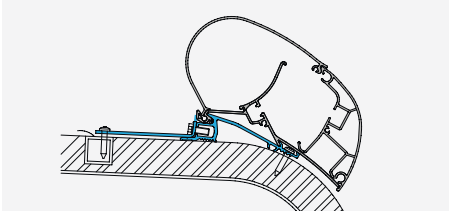

АДАПТЕРЫ МАРКИЗ

Стенки и крыши автомобилей это также элементы дизайна. Это значит, что они могут иметь различную форму. Широкий ассортимент аксессуаров Dometic позволяет добиться идеальной подгонки маркизы к автомобилю и превосходного результата монтажа.