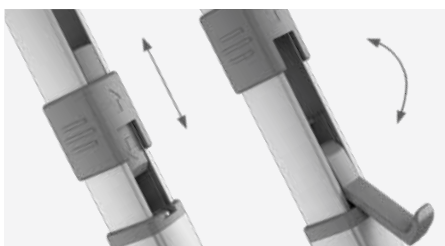

ЗАПАТЕНТОВАННАЯ СИСТЕМА EASY LOCK

Предотвращает падение опор во время выдвигения и укрепляет их, обеспечивая нужную высоту маркизы.