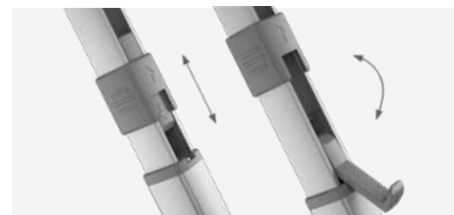

ЗАПАТЕНТОВАННАЯ СИСТЕМА EASY LOCK

Предотвращает падение опор во время выдвигения и укрепляет их, обеспечивая нужную высоту маркизы.