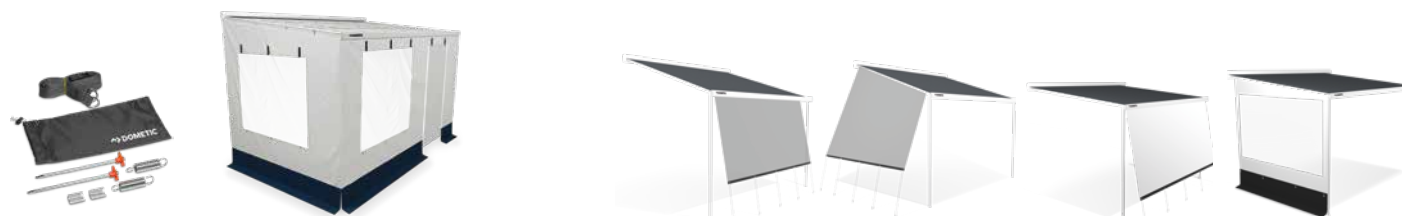

КОМПЛЕКТ ОТТЯЖЕК	ЛИЦЕВАЯ ПАНЕЛЬ CAMPROOM	БОКОВЫЕ ПАНЕЛИ CAMPROOM	ЛИЦЕВАЯ ПАНЕЛЬ SUNPROTECT	БОКОВЫЕ ПАНЕЛИ SUNPROTECT	ЛИЦЕВАЯ ПАНЕЛЬ RAINPROTECT	БОКОВЫЕ ПАНЕЛИ RAINPROTECT

АКСЕССУАРЫ

9103104000	9103103925	9103103940	9103103942	9103103951	9103103955	9103103968
9103104000	9103103927	9103103940	9103103944	9103103951	9103103957	9103103968
9103104000	9103103928	9103103940	9103103945	9103103951	9103103958	9103103968

АКСЕССУАРЫ

9103104000	9103103925	9103103940	9103103942	9103103951	9103103955	9103103968
9103104000	9103103927	9103103940	9103103944	9103103951	9103103957	9103103968
9103104000	9103103928	9103103940	9103103945	9103103951	9103103958	9103103968

АКСЕССУАРЫ

9103104000	9103103925	9103103940	9103103942	9103103951	9103103955	9103103968
9103104000	9103103927	9103103940	9103103944	9103103951	9103103957	9103103968
9103104000	9103103928	9103103940	9103103945	9103103951	9103103958	9103103968