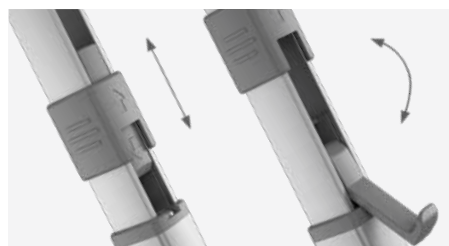

ЗАПАТЕНТОВАННАЯ СИСТЕМА EASY LOCK

Предотвращает падение опор во время выдвигания и укрепляет их, обеспечивая нужную высоту маркизы.