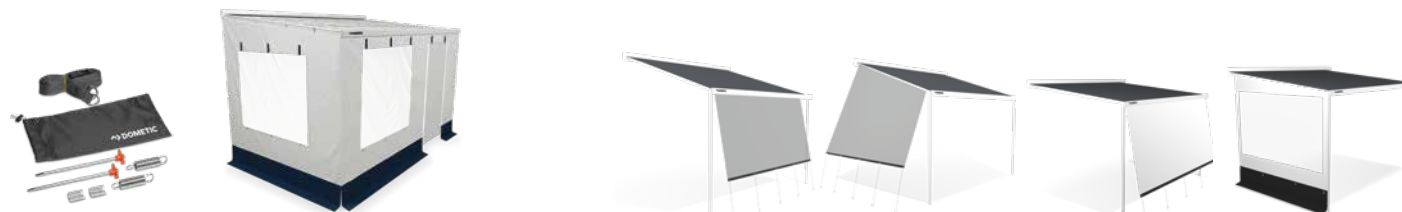

КОМПЛЕКТ ОТТЯЖЕК	ЛИЦЕВАЯ ПАНЕЛЬ SAMPROOF	БОКОВЫЕ ПАНЕЛИ SAMPROOF	ЛИЦЕВАЯ ПАНЕЛЬ SUNPROTECT	БОКОВЫЕ ПАНЕЛИ SUNPROTECT	ЛИЦЕВАЯ ПАНЕЛЬ RAINPROTECT	БОКОВЫЕ ПАНЕЛИ RAINPROTECT
АКСЕССУАРЫ						
9103104000	9103103923	9103103933	9103103941	Н/Д	9103103954	Н/Д
9103104000	9103103924	9103103940	9103103942	9103103951	9103103955	9103103968
АКСЕССУАРЫ						
9103104000	9103103923	9103103933	9103103941	Н/Д	9103103954	Н/Д
АКСЕССУАРЫ						
9103104000	9103103923	9103103933	9103103941	Н/Д	9103103954	Н/Д
АКСЕССУАРЫ						
9103104000	9103103923	9103103933	9103103941	Н/Д	9103103954	Н/Д
АКСЕССУАРЫ						
9103104000	9103103923	9103103933	9103103941	Н/Д	9103103954	Н/Д
АКСЕССУАРЫ						
9103104000	9103103927	9103103940	9103103944	9103103951	9103103957	9103103968