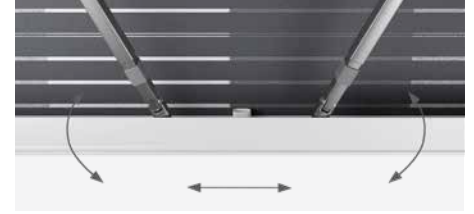

ЗАПАТЕНТОВАННЫЕ ВЫДВИЖНЫЕ ОПОРЫ

Для эргономичной установки в вертикальном положении. (PW 1100)