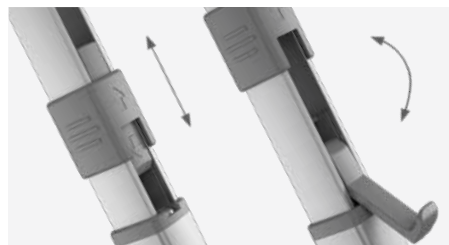

ЗАПАТЕНТОВАННАЯ СИСТЕМА EASY LOCK FLIPPER

Надежная фиксация опор для защиты от случайной разблокировки