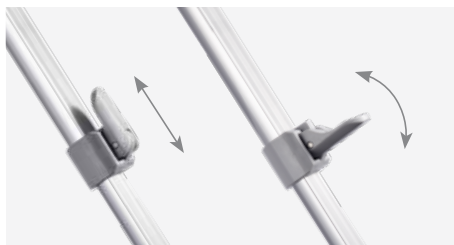

РАЗМЕРЫ

Длина (м)	Выдвижение (м)	Вес (кг)	Длина (м)	Выдвижение (м)	Вес (кг)
2,00	1,45	7,3	3,50	2,50	12,9
2,40	1,85	8,9	4,00	2,50	14,1
2,70	2,15	10,2	4,50	2,50	15,9
3,10	2,50	11,4			

ЗАПАТЕНТОВАННАЯ СИСТЕМА EASY LOCK FLIPPER

Надежная фиксация опор для защиты от случайной разблокировки