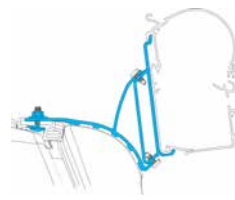

40

DUCATO H2 СО СКЛАДНОЙ КРЫШЕЙ		JUMPY EXPERT PROACE		ПЕРЕХОДНИК ДЛЯ PW SAMPSTER СО ШВЕЛЛЕРНОЙ НАПРАВЛЯЮЩЕЙ SUTTER		АДАПТЕР ДЛЯ VW T5/T6 MULTIVAN СО ШВЕЛЛЕРНОЙ НАПРАВЛЯЮЩЕЙ			
ДЛИНА МАРКИЗЫ	АРТ. №	ДЛИНА МАРКИЗЫ	АРТ. №	ДЛИНА МАРКИЗЫ	АРТ. №	ДЛИНА МАРКИЗЫ	АРТ. №		
3,00 м	9103104262	2 шт. (слева)	9103104011	2 шт.	9103104385	2 шт.	9103104356		
2 шт.	9103104263	2 шт. (слева)	9103104012