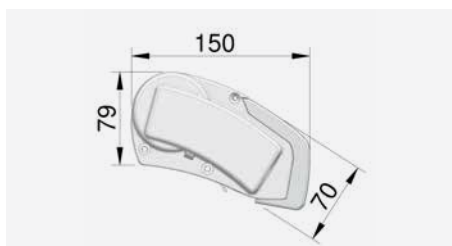

ОПТИМИЗИРОВАННАЯ КОНСТРУКЦИЯ

Компактный и легкий корпус