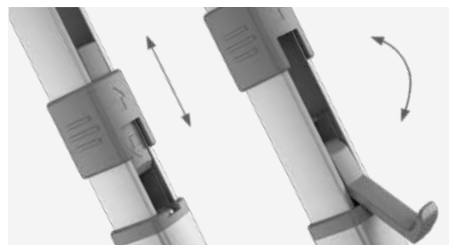

ЗАПАТЕНТОВАННАЯ СИСТЕМА EASY LOCK

Для простой и надежной фиксации опор