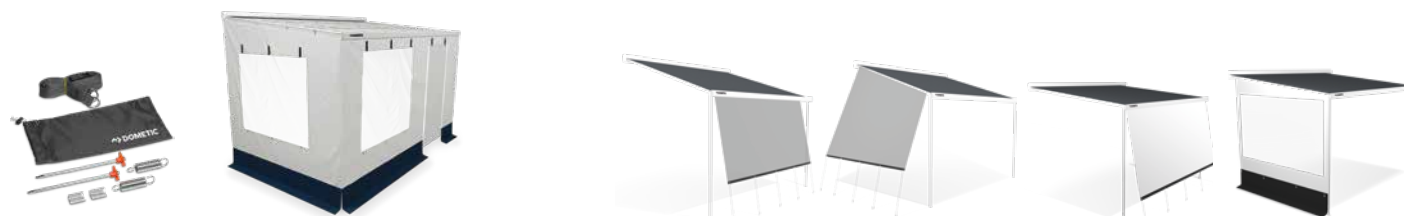

Приведенная ниже таблица поможет подобрать конфигурацию маркиз для всех широко используемых микроавтобусов. Она содержит краткий обзор всех основных компонентов, а также доступных аксессуаров.

Просто выберите модель PR 2000 нужной длины и адаптер, соответствующие вашему транспортному средству. Не забудьте заказать комплект рулонов губчатой ленты для герметизации области между маркизой и транспортным средством. После завершения основного заказа добавьте необходимые аксессуары.

КОМПЛЕКТ ОТТЯЖЕК	ЛИЦЕВАЯ ПАНЕЛЬ CAMPROOM	БОКОВЫЕ ПАНЕЛИ CAMPROOM	ЛИЦЕВАЯ ПАНЕЛЬ SUNPROTECT	БОКОВЫЕ ПАНЕЛИ SUNPROTECT	ЛИЦЕВАЯ ПАНЕЛЬ RAINPROTECT	БОКОВЫЕ ПАНЕЛИ RAINPROTECT
АКСЕССУАРЫ						
9103104000	9103103925	9103103940	9103103942	9103103951	9103103955	9103103968
9103104000	9103103927	9103103940	9103103944	9103103951	9103103957	9103103968
9103104000	9103103928	9103103940	9103103945	9103103951	9103103958	9103103968
АКСЕССУАРЫ						
9103104000	9103103925	9103103940	9103103942	9103103951	9103103955	9103103968
9103104000	9103103927	9103103940	9103103944	9103103951	9103103957	9103103968
9103104000	9103103928	9103103940	9103103945	9103103951	9103103958	9103103968
АКСЕССУАРЫ						
9103104000	9103103925	9103103940	9103103942	9103103951	9103103955	9103103968
9103104000	9103103927	9103103940	9103103944	9103103951	9103103957	9103103968
9103104000	9103103928	9103103940	9103103945	9103103951	9103103958	9103103968
АКСЕССУАРЫ						
9103104000	9103103926	9103103940	9103103943	9103103951	9103103956	9103103968
9103104000	9103103928	9103103940	9103103945	9103103951	9103103958	9103103968